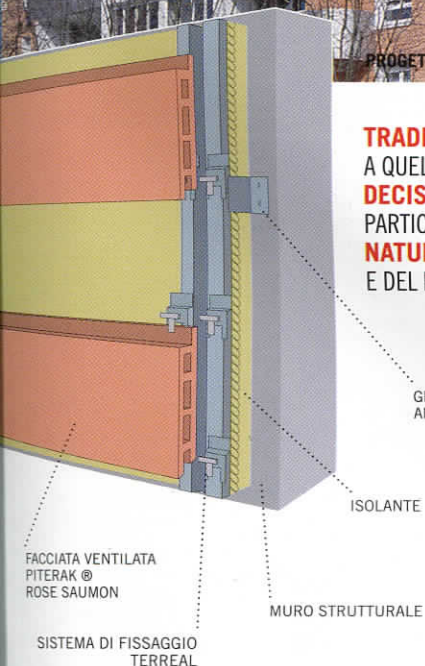

# TERREAL FACCIATA, PERFORMANCE DUREVOLE.

PROGETTO: RISTRUTTURAZIONE EDIFICIO RESIDENZIALE TOUR ROOSEVELT, DUNKERKE, FRANCIA - PROGETTISTI: MAREEL E ZUINDEAU

**TRADIZIONALMENTE CALDA**, LA TERRACOTTA TERREAL ESPRIME TUTTE LE SUE SFUMATURE, DAI TONI PIÙ ACCESI A QUELLI PIÙ TENUI, ISPIRANDO GENERAZIONI DI ARCHITETTI.

**DECISAMENTE TECNOLOGICA**, LA NOSTRA FACCIATA IN TERRACOTTA IN CONTINUA EVOLUZIONE, IN MODO PARTICOLARE NEL SETTORE DEL FISSAGGIO, OFFRE ILLIMITATE POSSIBILITÀ PER IL DESIGN E L'ARCHITETTURA.

**NATURALMENTE SOSTENIBILE**, IL NOSTRO SISTEMA IN TERRACOTTA CONIUGA IL RISPETTO DELL'AMBIENTE E DEL PAESAGGIO URBANO CON ECCELLENTI PERFORMANCE TECNICHE COME IMPERMEABILITÀ E ISOLAMENTO TERMICO.

GRAFFA DI FISSAGGIO  
ANGOLARE

ISOLANTE

MURO STRUTTURALE

FACCIATA VENTILATA  
PITERAK ©  
ROSE SAUMON

SISTEMA DI FISSAGGIO  
TERREAL

COUVERTURES ET FACADES  
**TERREAL**  
TERRE CUITE  
[www.terrealfacade.com](http://www.terrealfacade.com)  
[www.sanmarco.it](http://www.sanmarco.it)