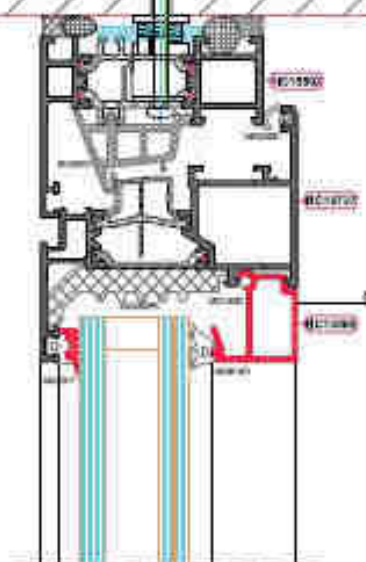

Veletta

ESTERNO

1

Fermavetro
tubolare

2

Staffa di supporto in
acciaio zincato